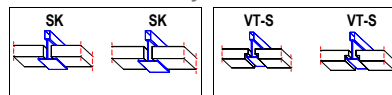

Plošná hmotnost: **20 mm** **2,8 kg/m²**

Reakce na oheň

A1 podle EN 13501-1

Odrazivost světla

88,0%

Akustické vlastnosti

Tloušťka	Podvěsná výška	α_w	NRC	Třída
20 mm	200 mm	1,00	0,95	A
20 mm	400 mm	$D_{n,f,w}$	25,0 dB	
		$R_{w,L}$	15,0 dB	

Provedení hrany

Formát mm

600 x 600,0 625 x 625,0

Používá se v systému:

Viditelný systém
Standardní formáty

Viditelný systém
s antikorozi konstrukcí