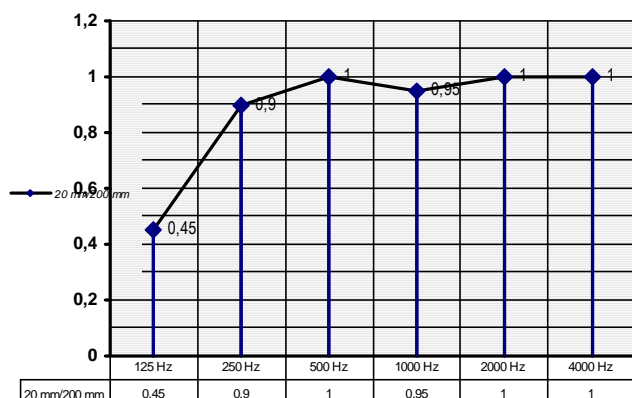

Odolnost vlhkosti až do 100% r.v.v..

Minerální deska s hladkým povrchem v bílé barvě, s vynikající zvukovou pohltivostí.

Materiál je klasifikován pro třídu čistoty ISO 4 podle EN ISO 14664-1.

ČIŠTĚNÍ Je možné čistit denně jemným kartáčem nebo jednou za týden vlhkým hadříkem, případně na mokro.

Plošná hmotnost: **20 mm** **2,8 kg/m²**

Reakce na oheň

A1 podle EN 13501-1

Odrazivost světla

88,0%

Akustické vlastnosti

Tloušťka	Podvěsná výška	α_w	NRC	Třída
20 mm	200 mm	1,00	0,95	A
20 mm	400 mm	$D_{n,f,w}$	25,0 dB	
		$R_{w,L}$	15,0 dB	

Provedení hrany

Formát mm

600 x 600,0 625 x 625,0

Používá se v systému:

Viditelný systém
Standardní formáty

Viditelný systém
s antikorozi konstrukcí