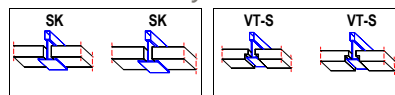

Plošná hmotnost: **15 mm** **2,1 kg/m²**

Reakce na oheň

A1 podle EN 13501-1

Odrazivost světla

88,0%

Akustické vlastnosti

Tloušťka	Podvěsná výška	α_w	NRC	Třída
15 mm	200 mm	0,95	0,90	A

Tloušťka	Podvěsná výška	R _{w,L}	13,0 dB
15 mm			

Provedení hrany

Formát mm

600 x 600,0 625 x 625,0

Používá se v systému:

Viditelný systém
Standardní formáty

Viditelný systém
s antikorozi konstrukcí