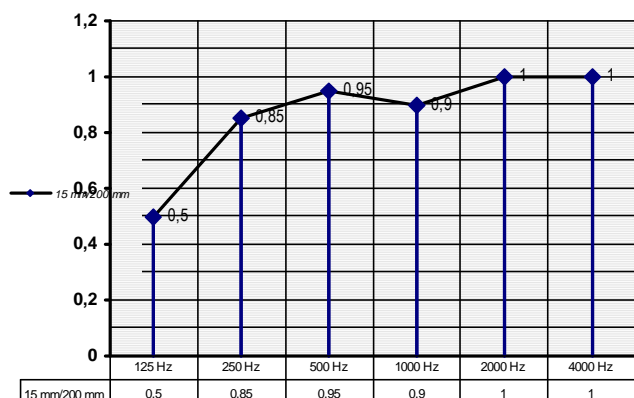

Odolnost vlhkosti až do 100% r.v.v..

Minerální deska s hladkým povrchem v bílé barvě, s velmi dobrou zvukovou pohltivostí.

Materiál je klasifikován pro třídu čistoty ISO 5 podle EN ISO 14664-1.

ČIŠTĚNÍ Je možné čistit denně jemným kartáčem nebo jednou za týden vlhkým hadříkem, případně na mokro.

Plošná hmotnost: **15 mm** **2,1 kg/m²**

Reakce na oheň

A1 podle EN 13501-1

Odrazivost světla

88,0%

Akustické vlastnosti

Tloušťka	Podvěsná výška	α_w	NRC	Třída
15 mm	200 mm	0,95	0,90	A

Tloušťka	Podvěsná výška	R _{w,L}	13,0 dB
15 mm			

Provedení hrany

Formát mm

600 x 600,0 625 x 625,0

Používá se v systému:

Viditelný systém
Standardní formáty

Viditelný systém
s antikorozi konstrukcí